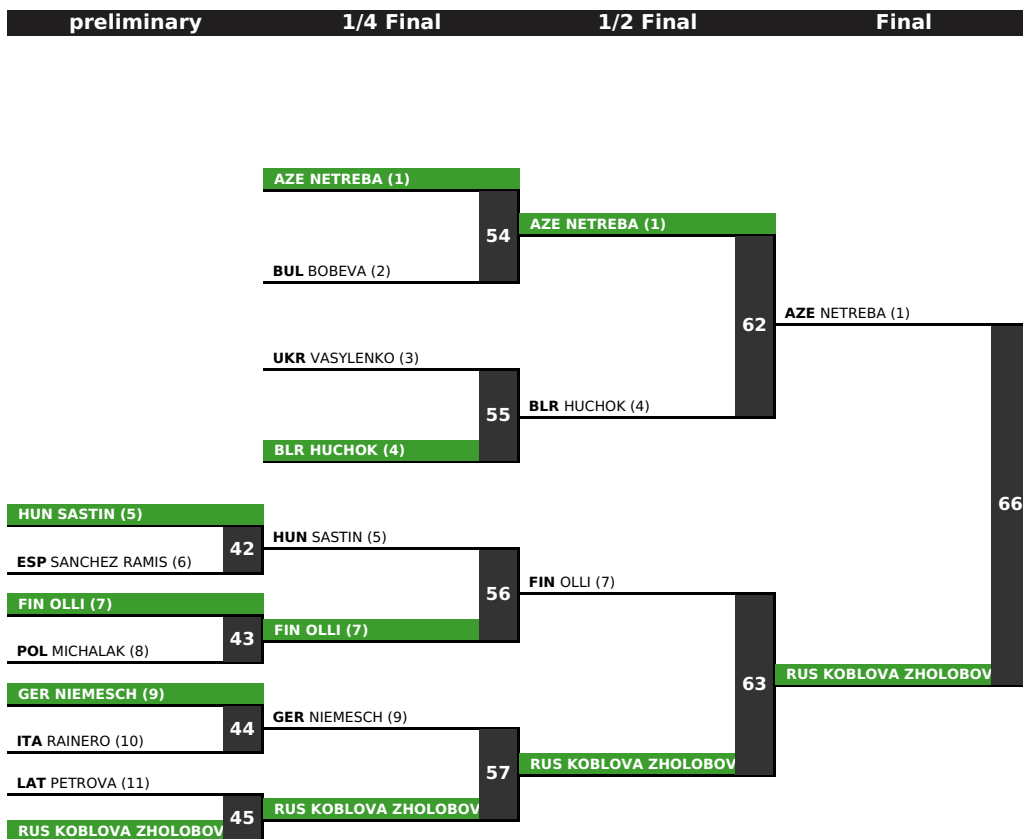

preliminary - FW - 58 kg

Match	Wrestler	CP	TP	Wrestler	CP	TP	Victory
42	HUN - SASTIN Marianna	5	9	ESP - SANCHEZ RAMIS Karima	0	0	VT
43	FIN - OLLI Petra Maarit	4	11	POL - MICHALAK Katarzyna	0	0	ST
44	GER - NIEMESCH Luisa Helga Gerda	3	6	ITA - RAINERO Carola	1	5	PP
45	LAT - PETROVA Irina	0	0	RUS - KOBLOVA ZHOLOBOVA Valeria	4	10	ST

1/4 Final - FW - 58 kg

Match	Wrestler	CP	TP	Wrestler	CP	TP	Victory
54	AZE - NETREBA Irina Petrovna	3	8	BUL - BOBEVA Viktoria Ivanova	1	4	PP
55	UKR - VASYLENKO Ganna	1	10	BLR - HUCHOK Anastasiya	3	16	PP
56	HUN - SASTIN Marianna	1	2	FIN - OLLI Petra Maarit	3	2	PP
57	GER - NIEMESCH Luisa Helga Gerda	0	0	RUS - KOBLOVA ZHOLOBOVA Valeria	4	10	ST

1/2 Final - FW - 58 kg

Match	Wrestler	CP	TP	Wrestler	CP	TP	Victory
62	AZE - NETREBA Irina Petrovna	3	6	BLR - HUCHOK Anastasiya	1	1	PP
63	FIN - OLLI Petra Maarit	1	1	RUS - KOBLOVA ZHOLOBOVA Valeria	3	8	PP

Repechage - FW - 58 kg

Match	Wrestler	CP	TP	Wrestler	CP	TP	Victory
81	LAT - PETROVA Irina	1	4	GER - NIEMESCH Luisa Helga Gerda	4	15	SP

Final 3-5 - FW - 58 kg

Match	Wrestler	CP	TP	Wrestler	CP	TP	Victory
78	BUL - BOBEVA Viktoria Ivanova	3	6	BLR - HUCHOK Anastasiya	1	5	PP
82	FIN - OLLI Petra Maarit	3	5	GER - NIEMESCH Luisa Helga Gerda	1	2	PP

Final - FW - 58 kg

Match	Wrestler	CP	TP	Wrestler	CP	TP	Victory
66	AZE - NETREBA Irina Petrovna	0	0	RUS - KOBLOVA ZHOLOBOVA Valeria	3	5	PO