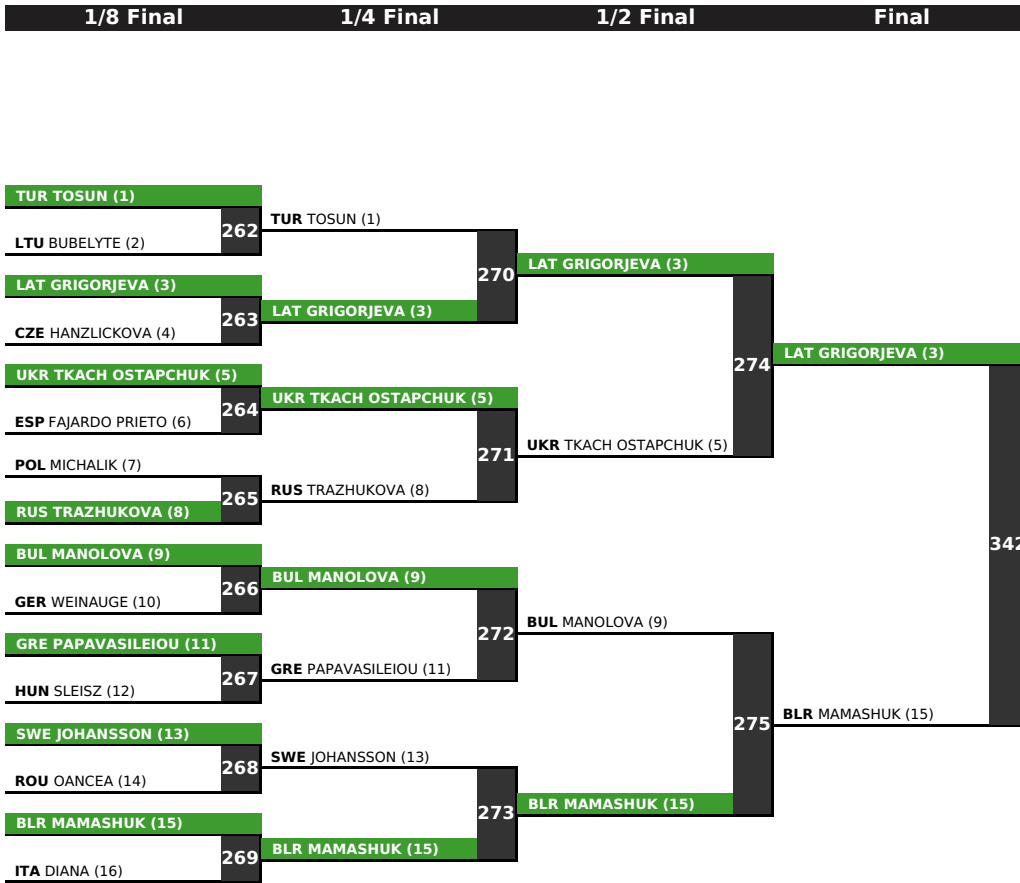

1/8 Final - FW - 63 kg

Match	Wrestler	CP	TP	Wrestler	CP	TP	Victory
262	TUR - TOSUN Buse	4	12	LTU - BUBELYTE Indre	1	1	SP
263	LAT - GRIGORJEVA Anastasija	5	13	CZE - HANZLICKOVA Adela	0	2	VT
264	UKR - TKACH OSTAPCHUK Yuliya	4	13	ESP - FAJARDO PRIETO Aurora	1	3	SP
265	POL - MICHALIK Monika Ewa	1	2	RUS - TRAZHUKOVA Inna	3	6	PP
266	BUL - MANOLOVA Dzhanaan Filipova	5	4	GER - WEINAUGE Nadine	0	0	VT
267	GRE - PAPAVALSILEIOU Agoro	3	6	HUN - SLEISZ Gabriella	1	3	PP
268	SWE - JOHANSSON Henna Katarina	4	10	ROU - OANCEA Beatrice	0	0	ST
269	BLR - MAMASHUK Maria	4	13	ITA - DIANA Maria	1	2	SP

1/4 Final - FW - 63 kg

Match	Wrestler	CP	TP	Wrestler	CP	TP	Victory
270	TUR - TOSUN Buse	1	5	LAT - GRIGORJEVA Anastasija	4	15	SP
271	UKR - TKACH OSTAPCHUK Yuliya	3	8	RUS - TRAZHUKOVA Inna	0	0	PO
272	BUL - MANOLOVA Dzhanaan Filipova	3	3	GRE - PAPAVALSILEIOU Agoro	0	0	PO
273	SWE - JOHANSSON Henna Katarina	0	0	BLR - MAMASHUK Maria	3	5	PO

1/2 Final - FW - 63 kg

Match	Wrestler	CP	TP	Wrestler	CP	TP	Victory
274	LAT - GRIGORJEVA Anastasija	3	6	UKR - TKACH OSTAPCHUK Yuliya	1	3	PP
275	BUL - MANOLOVA Dzhanaan Filipova	1	2	BLR - MAMASHUK Maria	3	6	PP

Repechage - FW - 63 kg

Match	Wrestler	CP	TP	Wrestler	CP	TP	Victory
324	CZE - HANZLICKOVA Adela	5	9	TUR - TOSUN Buse	0	4	VT
325	ITA - DIANA Maria	1	2	SWE - JOHANSSON Henna Katarina	3	4	PP

Final 3-5 - FW - 63 kg

Match	Wrestler	CP	TP	Wrestler	CP	TP	Victory
340	UKR - TKACH OSTAPCHUK Yuliya	5	4	CZE - HANZLICKOVA Adela	0	0	VT
341	BUL - MANOLOVA Dzhanaan Filipova	5	5	SWE - JOHANSSON Henna Katarina	0	3	VT

Final - FW - 63 kg

Match	Wrestler	CP	TP	Wrestler	CP	TP	Victory
342	LAT - GRIGORJEVA Anastasija	3	10	BLR - MAMASHUK Maria	1	2	PP