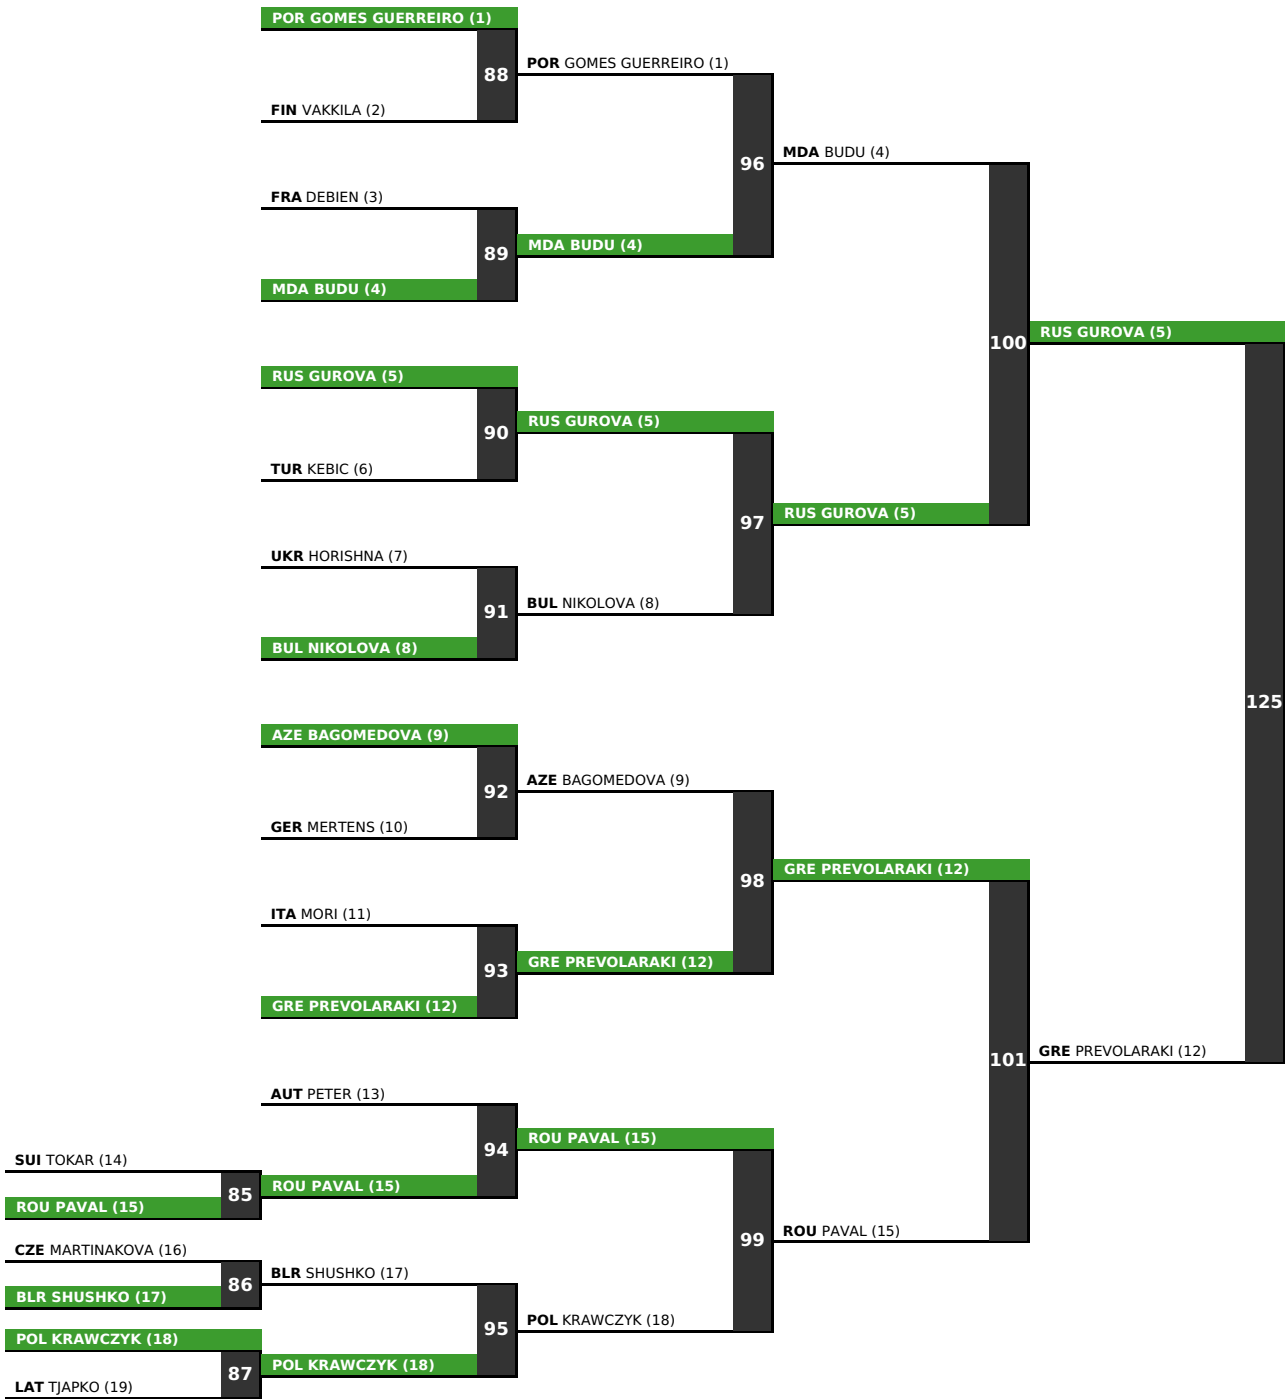

Female Wrestling - Seniors - 53 kg

Rank	Team	Wrestler	CP	VT	ST	TP	TP Gvn	Team Rank Pts
1.	RUS	GUROVA Maria	15	1	1	29	2	10
2.	GRE	PREVOLARAKI Maria	13	1	1	28	11	9
3.	MDA	BUDU Natalia	12	1	1	24	14	8
3.	ROU	PAVAL Ana Maria	15	0	2	26	17	8
5.	TUR	KEBIC Burcu	3	0	0	11	21	6
5.	AZE	BAGOMEDOVA Patimat	8	0	1	18	7	6
7.	POL	KRAWCZYK Katarzyna	9	0	2	25	5	4
8.	BUL	NIKOLOVA Evelina Georgieva	6	1	0	17	28	3
9.	BLR	SHUSHKO Nadzeya	6	1	0	5	11	2
10.	POR	GOMES GUERREIRO Vania Andreia	4	0	0	9	14	1
11.	FRA	DEBIEN Tatiana	1	0	0	4	4	0
12.	ITA	MORI Francesca	1	0	0	4	20	0
13.	GER	MERTENS Laura	1	0	0	2	7	0
14.	FIN	VAKKILA Janika Annilna	1	0	0	2	8	0
15.	UKR	HORISHNA Lilya	0	0	0	11	12	0
16.	CZE	MARTINAKOVA Lenka	0	0	0	0	4	0
17.	AUT	PETER Dorina Maria	0	0	0	0	10	0
18.	SUI	TOKAR Nadine Simone	0	0	0	0	10	0
19.	LAT	TJAPKO Karalina	0	0	0	0	10	0

preliminary   1/8 Final   1/4 Final   1/2 Final   Final

Repechage